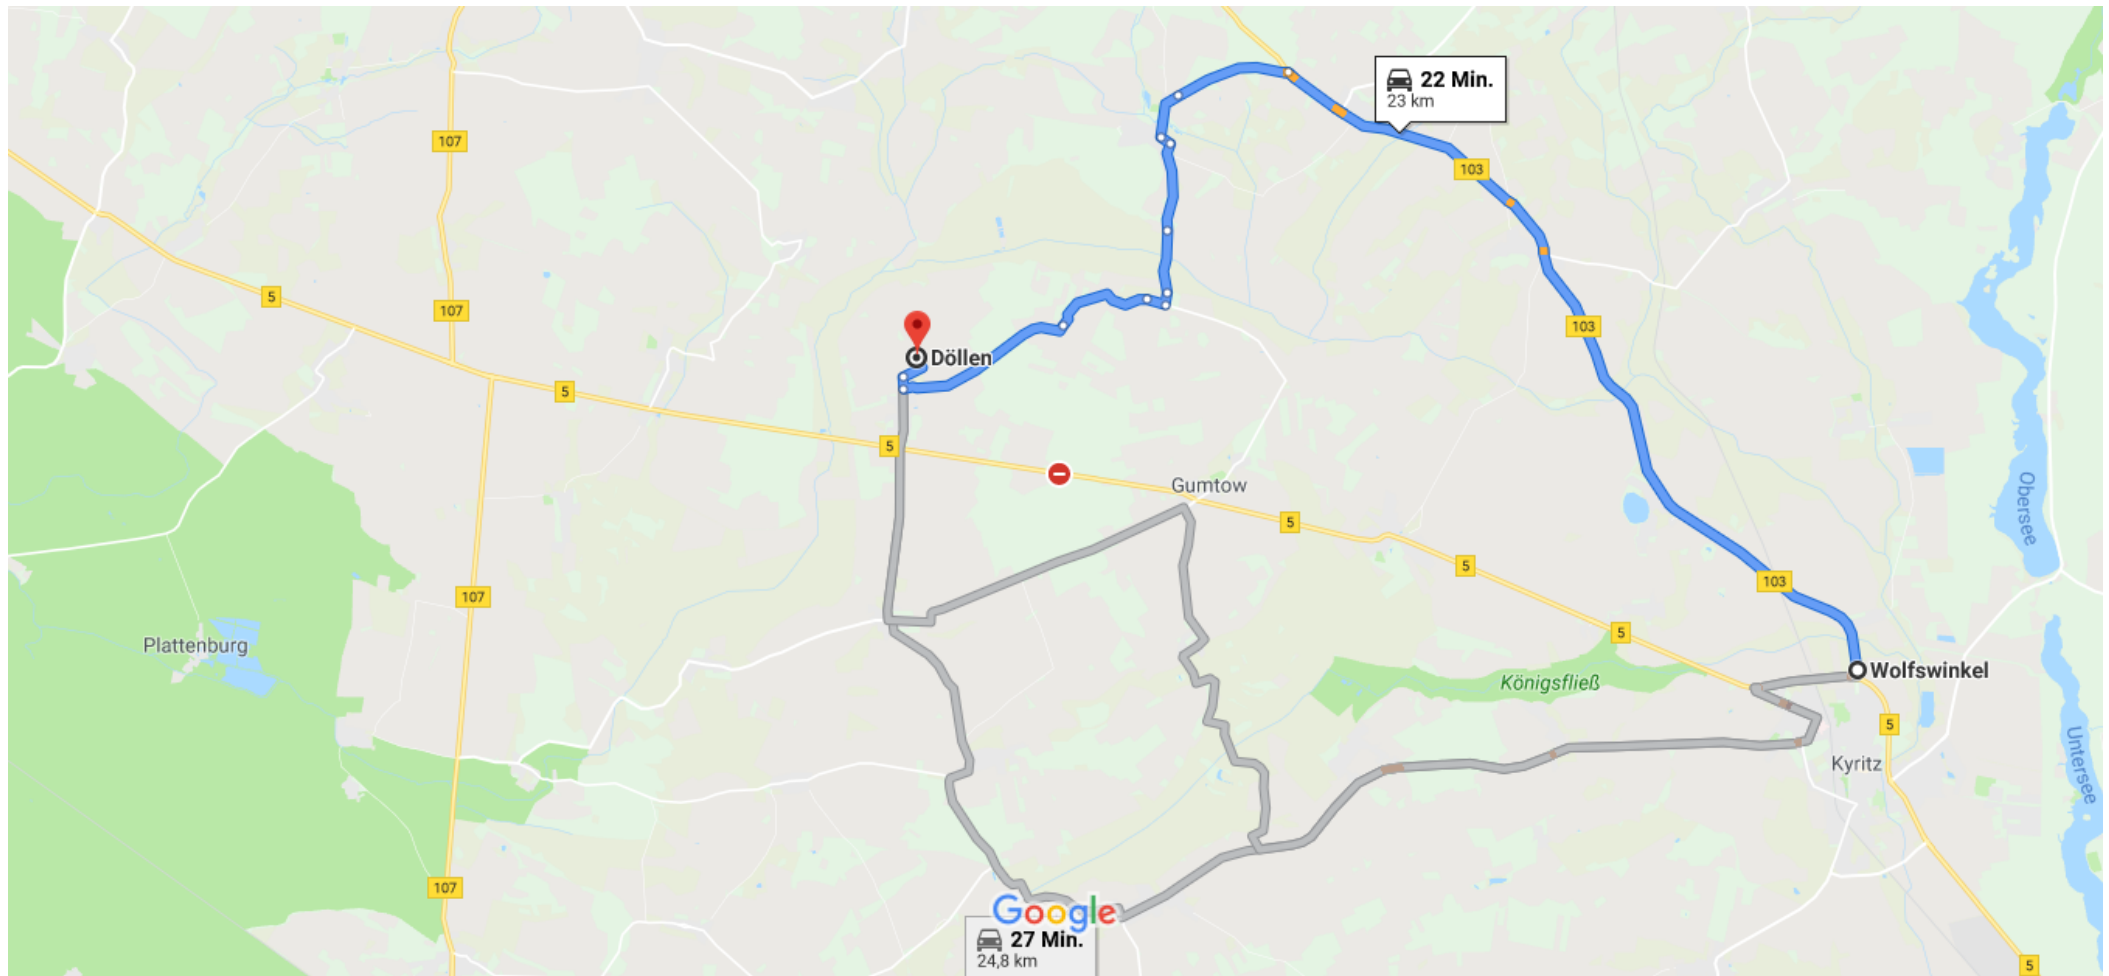

Google Maps Wolfswinkel, 16866 Kyritz nach Döllen, 16866 Gumtow

Mit dem Auto 23,0 km, 22 Min.

Kartendaten © 2019 GeoBasis-DE/BKG (©2009) 2 km

Wolfswinkel

16866 Kyritz

- ↑ 1. Auf Wolfswinkel/B103 nach Norden Richtung Rüdow starten
Weiter auf B103
-
- 10 Min. (13,0 km)

K7009 bis zum Ziel folgen

-
- 12 Min. (10,1 km)
- ↶ 2. Links abbiegen auf K7009
-
- 1,7 km
- ↑ 3. Weiter auf Kolreper Damm/K7009
-
- 700 m
- ↑ 4. Weiter auf Dorfstraße
-
- 190 m
- ↑ 5. Weiter auf Bärensprunger Str.
-
- 1,3 km
- ↑ 6. Weiter auf K7009
-
- 900 m
- ↑ 7. Weiter auf Gumtower Str./K7009
-
- 180 m
- ↷ 8. Nach rechts abbiegen, um auf Gumtower Str. zu bleiben
-
- 280 m
- ↑ 9. Weiter auf Zarenthin Ausbau
-
- 1,5 km
- ↑ 10. Weiter auf Zarenthin Dorfstraße
-
- 2,7 km
- ↷ 11. Rechts abbiegen auf Döllener Str.
-
- 170 m
- ↷ 12. Rechts abbiegen
-
- 300 m

12.9.2019

Wolfswinkel, 16866 Kyritz nach Döllen, 16866 Gumbtow - Google Maps

Döllen

16866 Gumbtow

Die Route dient nur zu Planungszwecken. Es ist möglich, dass die Verkehrsverhältnisse aufgrund von Baustellen, Verkehr, Wetter oder anderen Ereignissen von den in der Karte dargestellten Suchergebnissen abweichen. Du solltest daher deine Route entsprechend planen. Du musst alle Zeichen oder Hinweise bezüglich deiner Route beachten.